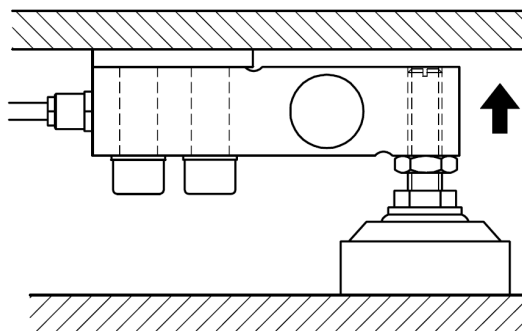

FT12i

LOAD FOOT ACCESSORY FOR MODELS 340-350 SELBSTZENTRIERENDER LASTFUSS FÜR MOD. 340-350

- **Materials: Stainless Steel and Rubber**
- **Material: Edelstahl und Elastomer**

Mod. 340

+

Acc. FT12i

Mod. 350
(300...2000 kg)

+

Acc. FT12i

Dimensions in mm. *Abmessungen in mm.*

Transport weight - *Transportgewicht:* 0.42 kg