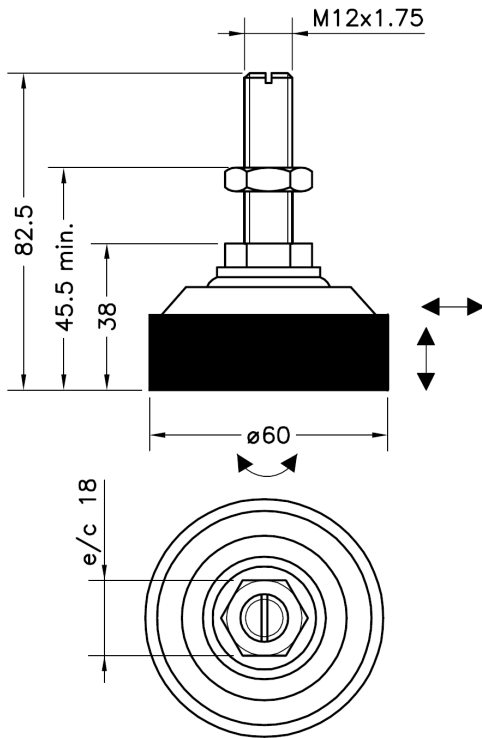

FT12i

LOAD FOOT ACCESSORY FOR MODELS 340-350 SELBSTZENTRIERENDER LASTFUSS FÜR MOD. 340-350

- **Materials: Stainless Steel and Rubber**
- **Material: Edelstahl und Elastomer**

Mod. 340

+

Acc. FT12i

Mod. 350
(300...2000 kg)

+

Acc. FT12i

Dimensions in mm. *Abmessungen in mm.*

Transport weight - *Transportgewicht:* 0.42 kg