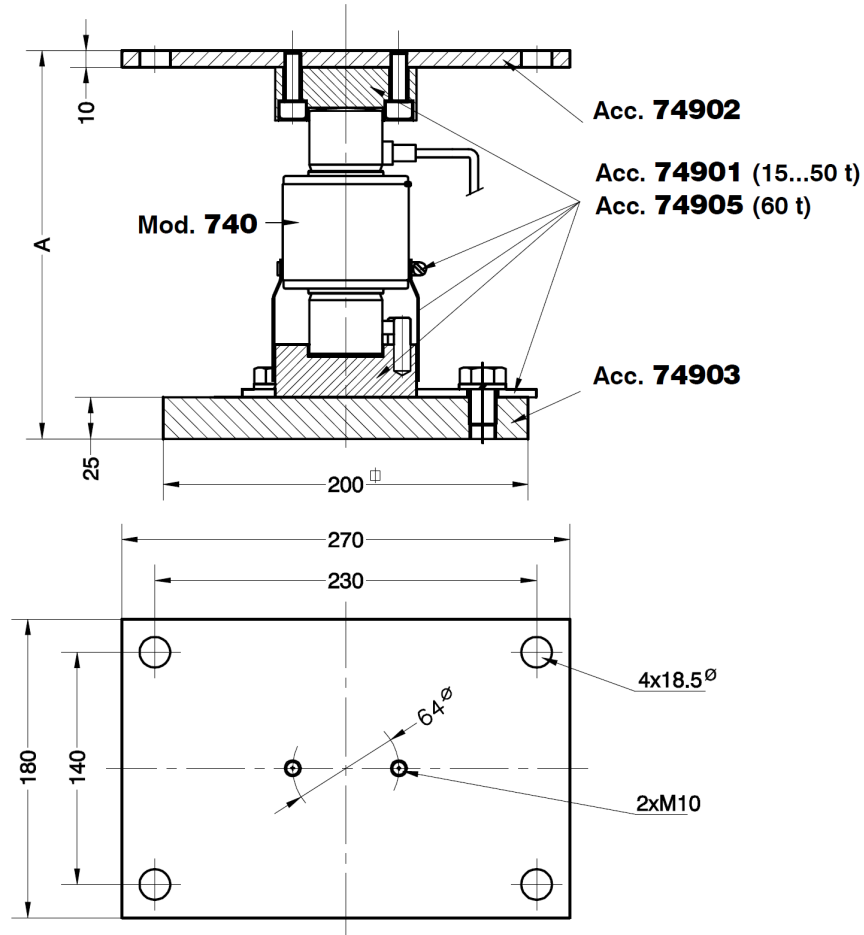

ACCESSORIES FOR MODEL 740 (15...60t)
ZUBEHÖR FÜR MODELL 740 (15...60t)

74901-5

Accessory Zubehör	Model Modell	A	Accessory Zubehör	Transport Weight Transport- gewicht
74901 + 74902 + 74903	740 (15-20-25-30-40-50 t)	235	74901	3 kg
74905 + 74902 + 74903	740 (60 t)	295	74902	3.9 kg
			74903	9.7 kg
			74905	3 kg

Dimensions in mm. *Abmessungen in mm.*