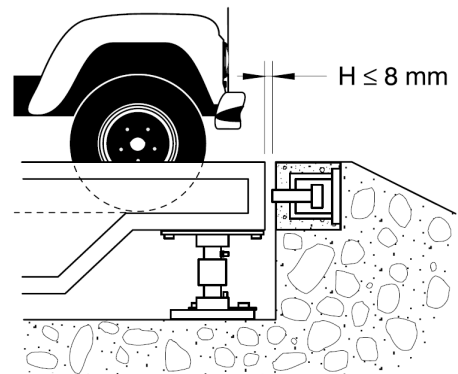

ACCESSORIES FOR MODEL 740 (15...60t)
ZUBEHÖR FÜR MODELL 740 (15...60t)

74901-5

Accessory Zubehör	Model Modell	A	Accessory Zubehör	Transport Weight Transport- gewicht
74901 + 74902 + 74903	740 (15-20-25-30-40-50 t)	235	74901	3 kg
74905 + 74902 + 74903	740 (60 t)	295	74902	3.9 kg
			74903	9.7 kg
			74905	3 kg

Dimensions in mm. *Abmessungen in mm.*